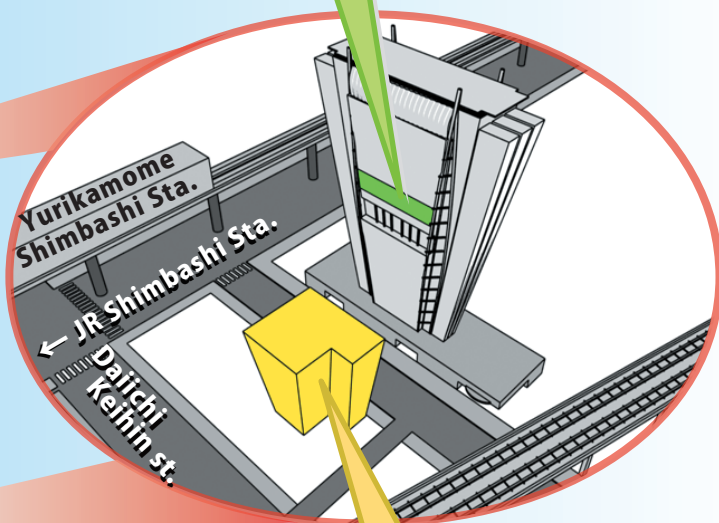

■ ポスプロ技術センター

見事な仕上げ ニトロ

03-3574-2106

Fax. 03-3289-5702

日テレTOWER 19F

SHIODOME 19 BOX

Marushin BLD.

■ 19Box (SHIODOME 19 BOX)

〒105-7419 東京都港区東新橋 1-6-1
日本テレビタワー 19F

■ 丸進ビル新館 (Marushin BLD.)

〒105-0021 東京都港区東新橋 1-2-10 丸進ビル新館
* 20時以降にご入場の際は専用インターフォンをご使用下さい。

駐車場ののご案内

ポスプロ技術センター専用の駐車場はありません。お車にてお越しのお客様は、隣接している「ロイヤルパーク汐留タワーホテル」または「汐留シティーセンター」等の公共駐車場をご利用下さい。
ロイヤルパーク汐留タワーホテル <http://www.rps-tower.co.jp/>
汐留シティーセンター <http://www.shiodome.st/access.html>